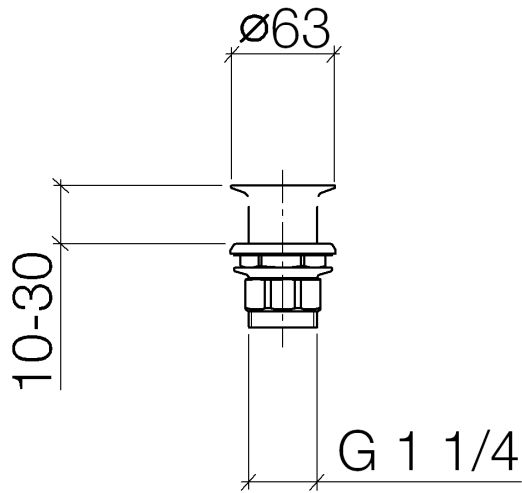

**Required miscellaneous**

**Washer NBR 70 39,0 x 29,0 x 2,0 mm -** 09 14 05 016 90

**Required miscellaneous**

**Pipe Ø 32 x 0,75 x 110 mm - Platinum** 09 28 23 005-08

10 110 970

10 110 970

Spare parts list

No.	Item Number	Name	Quantity used	Delivery time
1	09 11 01 025-08	cup	1	60
2	09 14 05 039 90	seal	1	2
3	09 14 03 025 90	seal	1	2
4	09 23 10 017 90	nut	1	2
5	09 23 10 020-08	nut	1	60